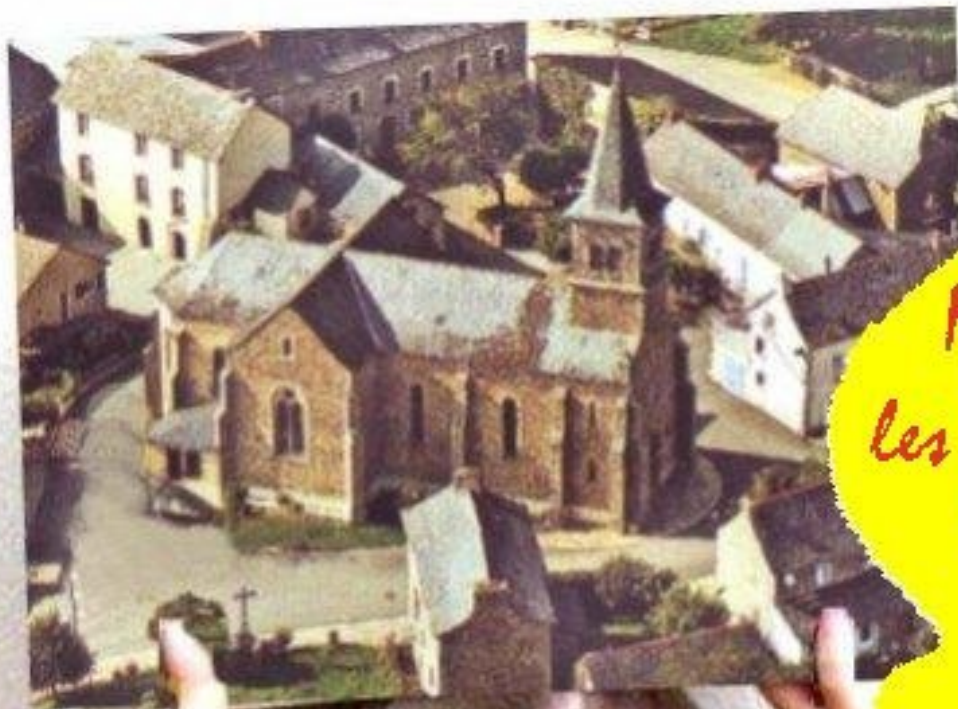

# **Meljac vu du ciel – Années 1980-1990**

Exposition  
"Meljac vu du ciel"  
Années 80 (1985)

Meljac.Net recherche  
les photographies de Meljac  
"vues du ciel"

Faites comme moi...

...photographez vos photos  
et envoyez les à  
Meljac.Net

*Meljac-le Bourg*

*Soulages - ancienne maison Cambon*

*Ferme Mouly de la Tapie*

*Ferme Alary du Martinesq*

*de G à D, maisons Azam-Barthes, Laurent-Barthes et Barthes Jean-François au Martinesq*

*Ferme Guy Barthes du Martinesq*