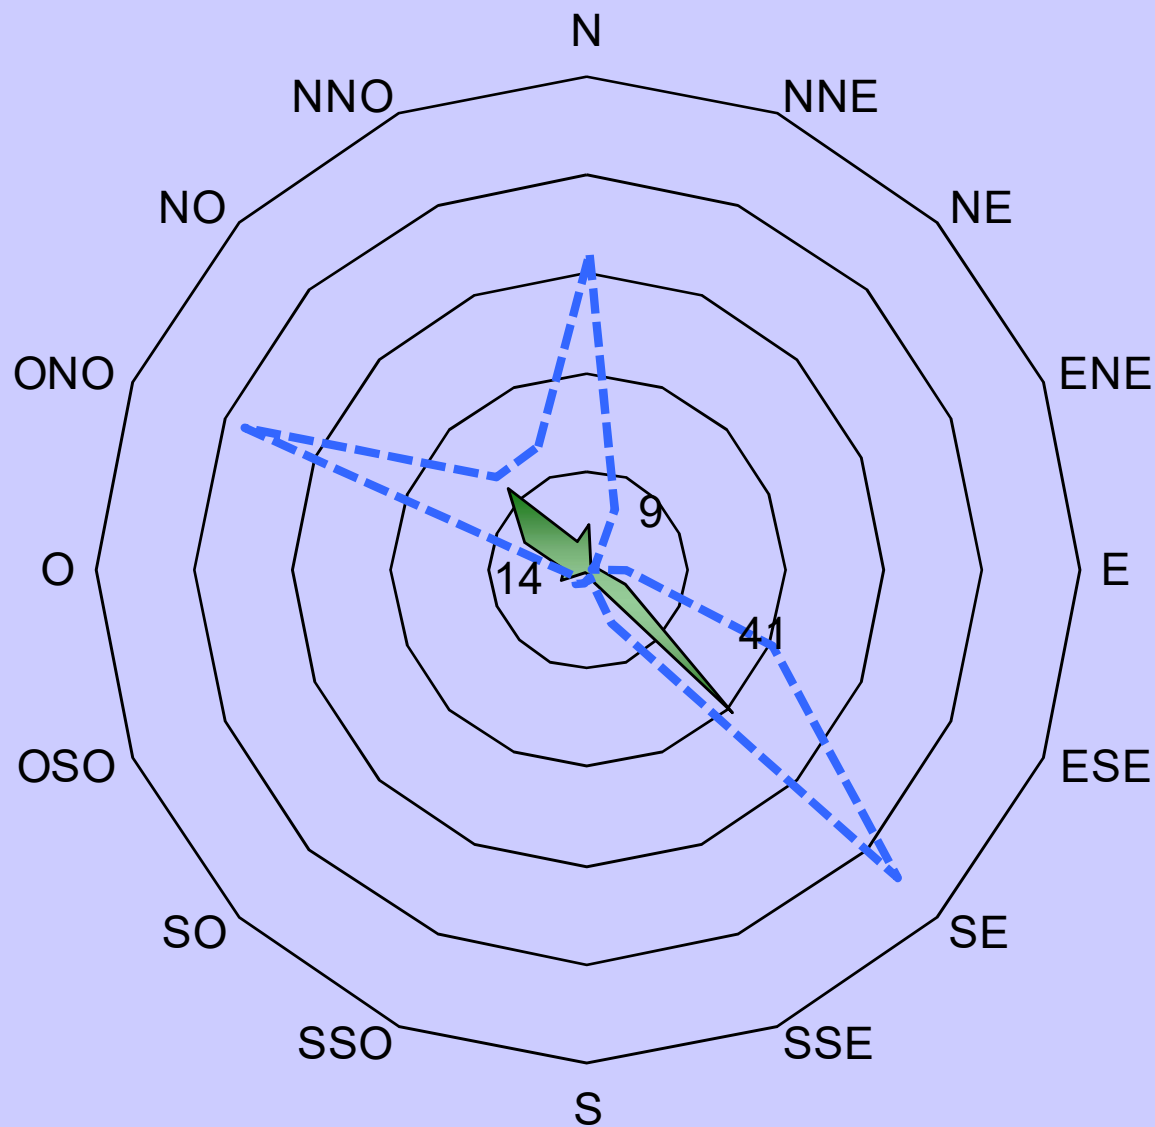

2024

T°c moyenne : 8,2°c
Pluviométrie totale : 302,1 mm
T°c max : 29°c
T°c min : -6,5°c

pluviométrie T°c moy
T°c max T°c min

Vitesse moyenne 2023 : 9,9 km/h
Rafale maximale 2023 : 70,6 km/h

2024

■ 2024

□ Moyenne annuelle

Ce diagramme représente pour chaque direction de vent le nombre de jour de l'année où celui-ci a été dominant. Il permet de visualiser rapidement les vents dominants à Meljac.