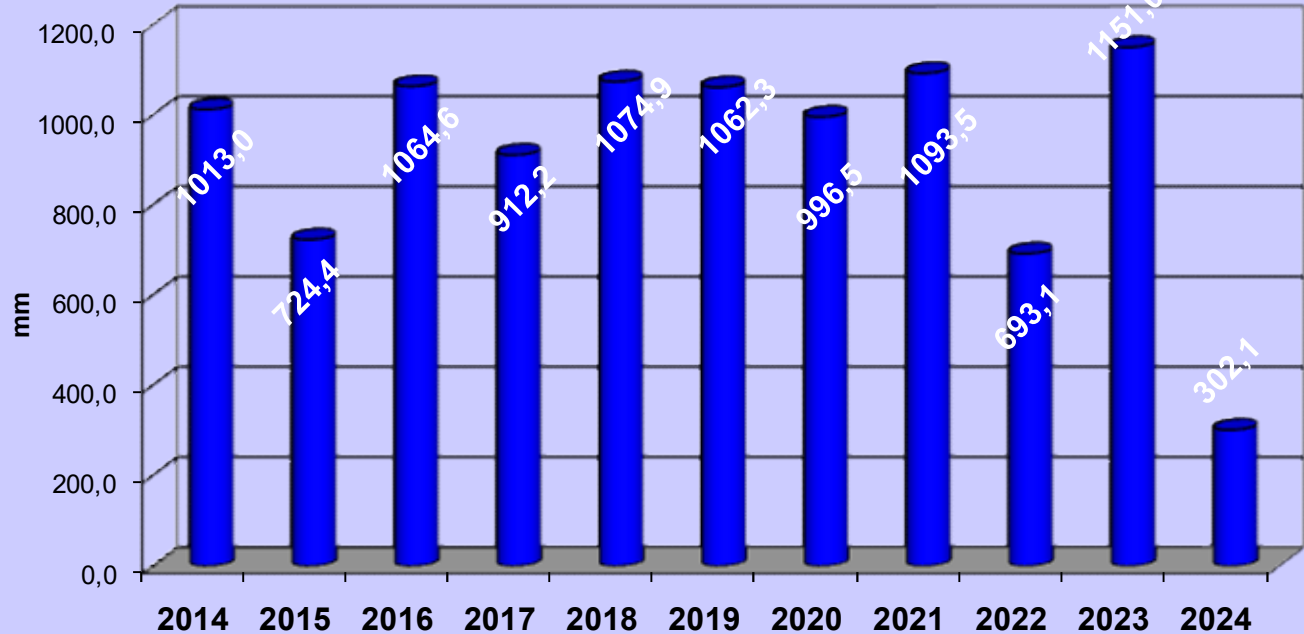

2024

T°c moyenne : 8,2°c
Pluviométrie totale : 302,1 mm
T°c max : 29°c
T°c min : -6,5°c

pluviométrie T°c moy
T°c max T°c min

Vitesse moyenne 2023 : 9,9 km/h
Rafale maximale 2023 : 70,6 km/h

2024

■ 2024

□ Moyenne annuelle

Ce diagramme représente pour chaque direction de vent le nombre de jour de l'année où celui-ci a été dominant. Il permet de visualiser rapidement les vents dominants à Meljac.