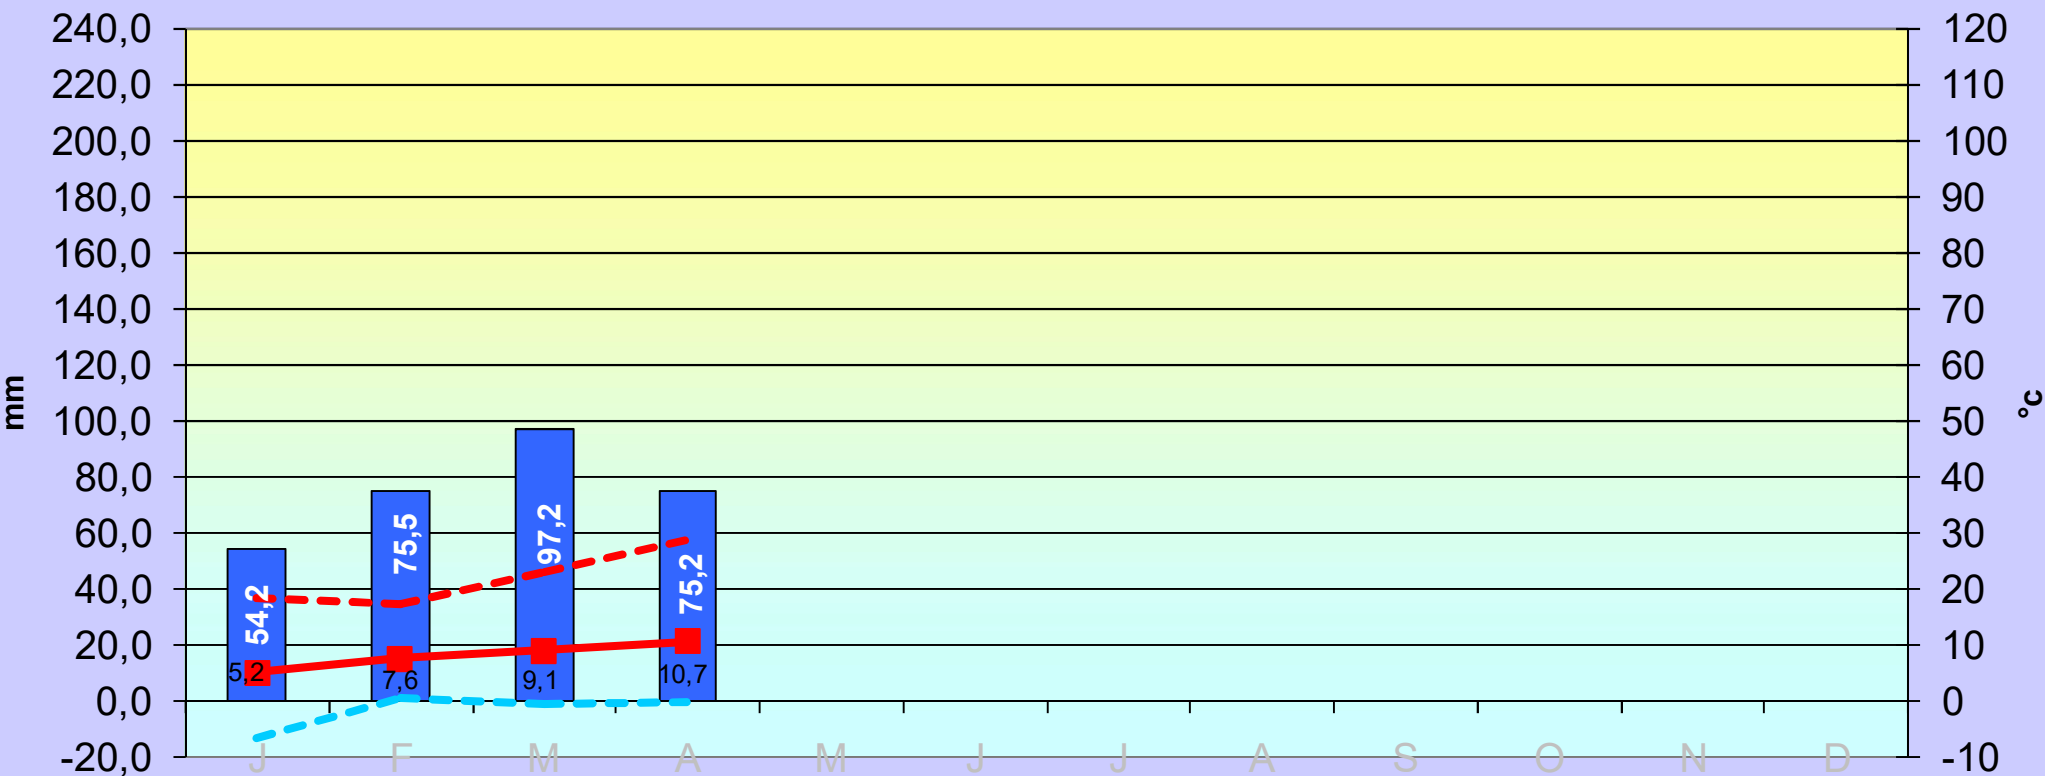

2024

T°c moyenne : 8,2°c
Pluviométrie totale : 302,1 mm
T°c max : 29°c
T°c min : -6,5°c

pluviométrie T°c moy
T°c max T°c min

Vitesse moyenne 2023 : 9,9 km/h
Rafale maximale 2023 : 70,6 km/h

2024

■ 2024

□ Moyenne annuelle

Ce diagramme représente pour chaque direction de vent le nombre de jour de l'année où celui-ci a été dominant. Il permet de visualiser rapidement les vents dominants à Meljac.