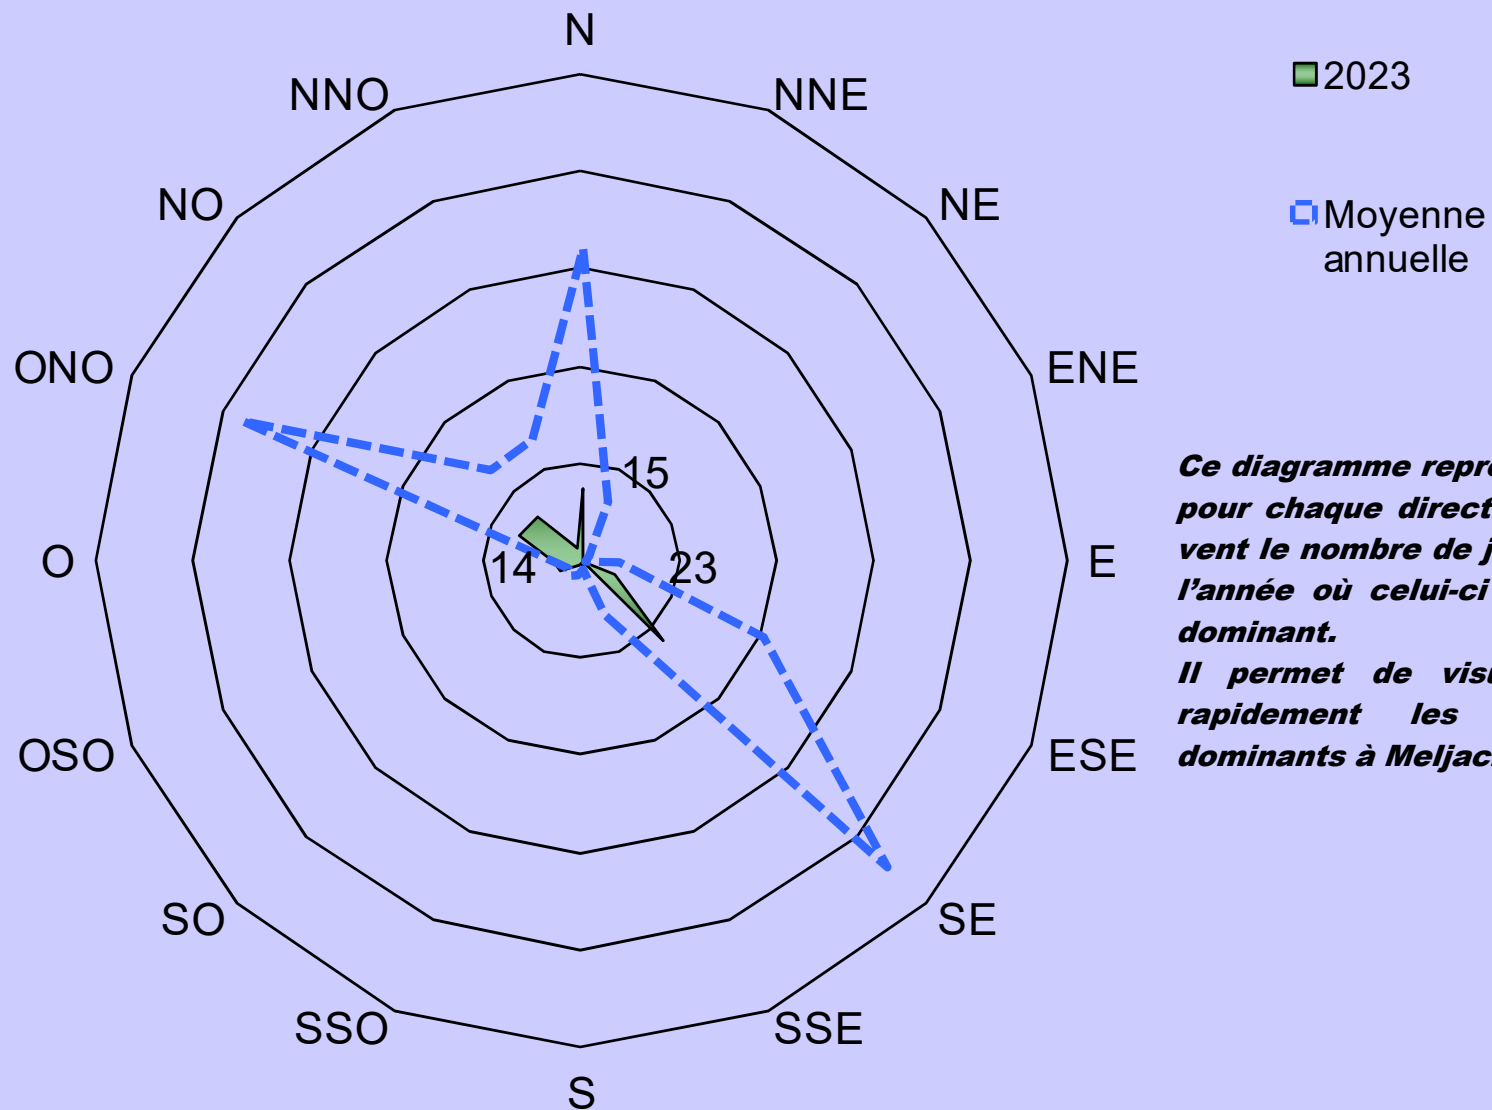

# 2023

**T°c moyenne : 5,5°c**  
**Pluviométrie totale : 211,7 mm**  
**T°c max : 24,6°c**  
**T°c min : -5,8°c**

■ pluviométrie      ■ T°c moy  
- - - T°c max      - - - T°c min

Vitesse moyenne 2023 : 4,5 km/h  
Rafale maximale 2023 : 72,7 km/h

# 2023

***Ce diagramme représente pour chaque direction de vent le nombre de jour de l'année où celui-ci a été dominant. Il permet de visualiser rapidement les vents dominants à Meljac.***