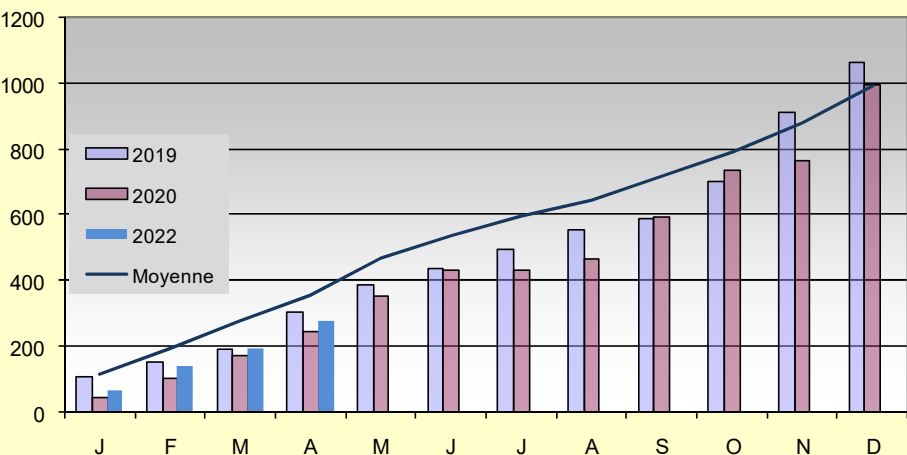

Avril 2022

La température minimale de -3 °c atteint en début de cette période, est la minimale la plus basse enregistré pour un mois d'avril depuis 2014 ! Ainsi, ce début de mois plus frais a fait diminuer la température moyenne qui est de 1 °c en dessous de la moyenne. La pluviométrie de cette période est dans la moyenne avec 81,5mm.

Une légère dominance du vent de secteur ouest apportant ainsi des précipitations.

Pluviométrie cumulée (2019 à 2022 et moyenne depuis 2014)

Le cumul de pluviométrie de ce début d'année reste faible. La pluviométrie légèrement supérieure à la moyenne de ce mois d'Avril ne permet pas de rattraper le déficit de ce début d'année 2022.

Pluviométrie mensuelle 2022 / pluviométrie moyenne mensuelle