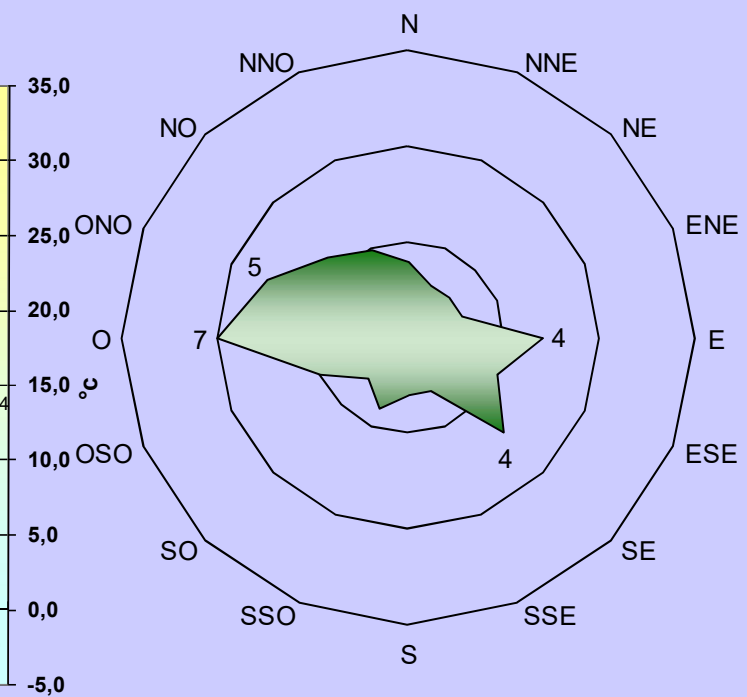

Avril 2022

La température minimale de -3 °c atteint en début de cette période, est la minimale la plus basse enregistré pour un mois d'avril depuis 2014 ! Ainsi, ce début de mois plus frais a fait diminuer la température moyenne qui est de 1 °c en dessous de la moyenne. La pluviométrie de cette période est dans la moyenne avec 81,5mm.

Une légère dominance du vent de secteur ouest apportant ainsi des précipitations.

Pluviométrie cumulée (2019 à 2022 et moyenne depuis 2014)

Le cumul de pluviométrie de ce début d'année reste faible. La pluviométrie légèrement supérieure à la moyenne de ce mois d'Avril ne permet pas de rattraper le déficit de ce début d'année 2022.

Pluviométrie mensuelle 2022 / pluviométrie moyenne mensuelle