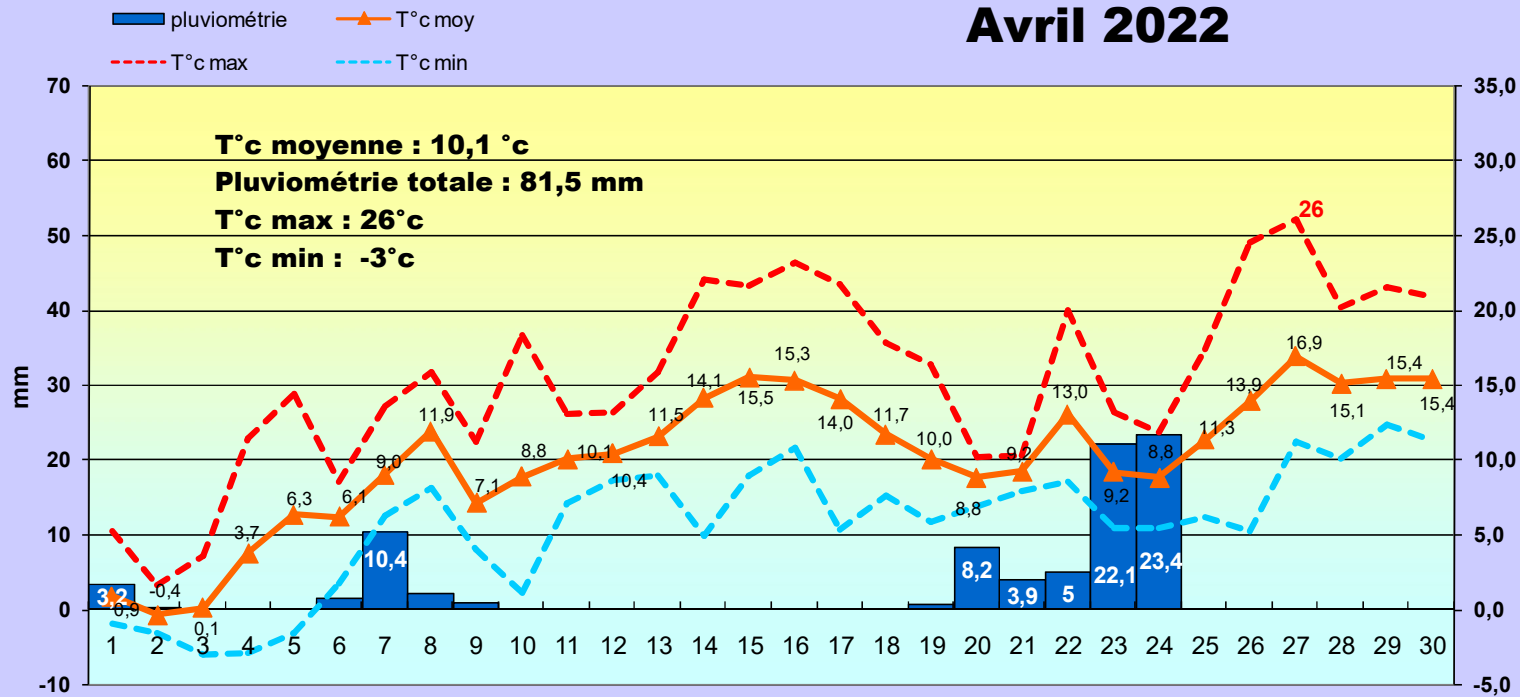

Avril 2022

La température minimale de -3 °c atteint en début de cette période, est la minimale la plus basse enregistré pour un mois d'avril depuis 2014 ! Ainsi, ce début de mois plus frais a fait diminuer la température moyenne qui est de 1 °c en dessous de la moyenne. La pluviométrie de cette période est dans la moyenne avec 81,5mm.

Une légère dominance du vent de secteur ouest apportant ainsi des précipitations.

Pluviométrie cumulée (2019 à 2022 et moyenne depuis 2014)

Le cumul de pluviométrie de ce début d'année reste faible. La pluviométrie légèrement supérieure à la moyenne de ce mois d'Avril ne permet pas de rattraper le déficit de ce début d'année 2022.

Pluviométrie mensuelle 2022 / pluviométrie moyenne mensuelle