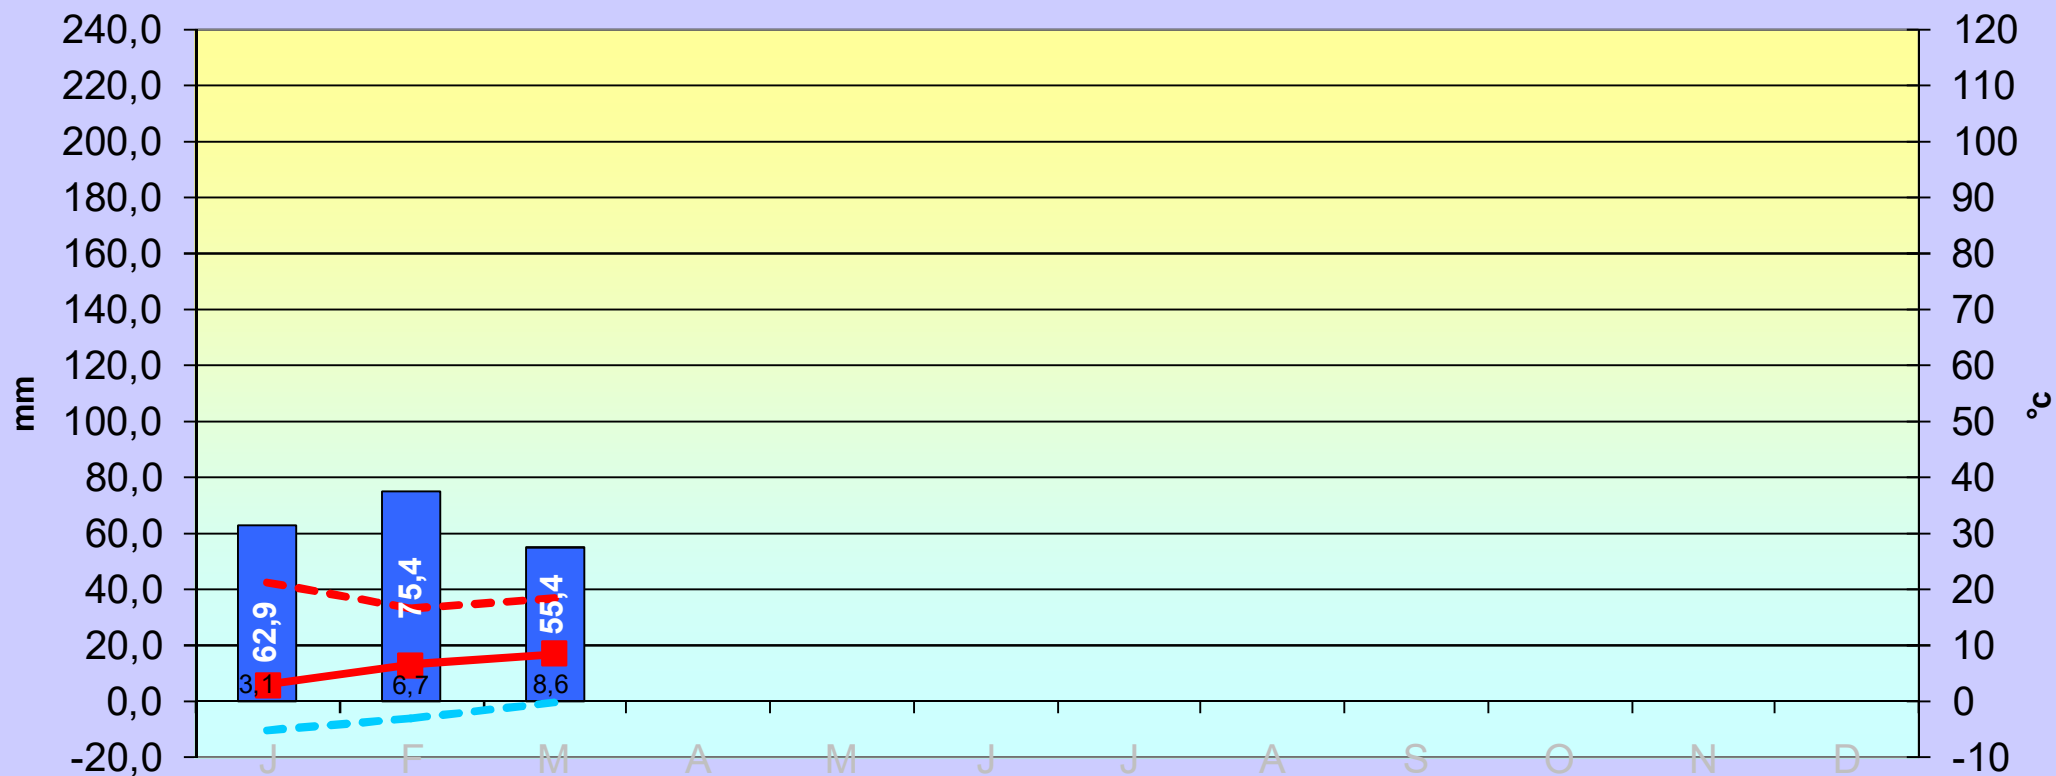

2022

T°c moyenne : 6,1°c
Pluviométrie totale : 193,7 mm
T°c max : 21,5°c
T°c min : -5°c

■ pluviométrie ■ T°c moy
- - - T°c max - - - T°c min

Vitesse moyenne 2022 : 10,6 km/h
Rafale maximale 2022 : 81,7 km/h

2022

Ce diagramme représente pour chaque direction de vent le nombre de jour de l'année où celui-ci a été dominant.

Il permet de visualiser rapidement les vents dominants à Meljac.