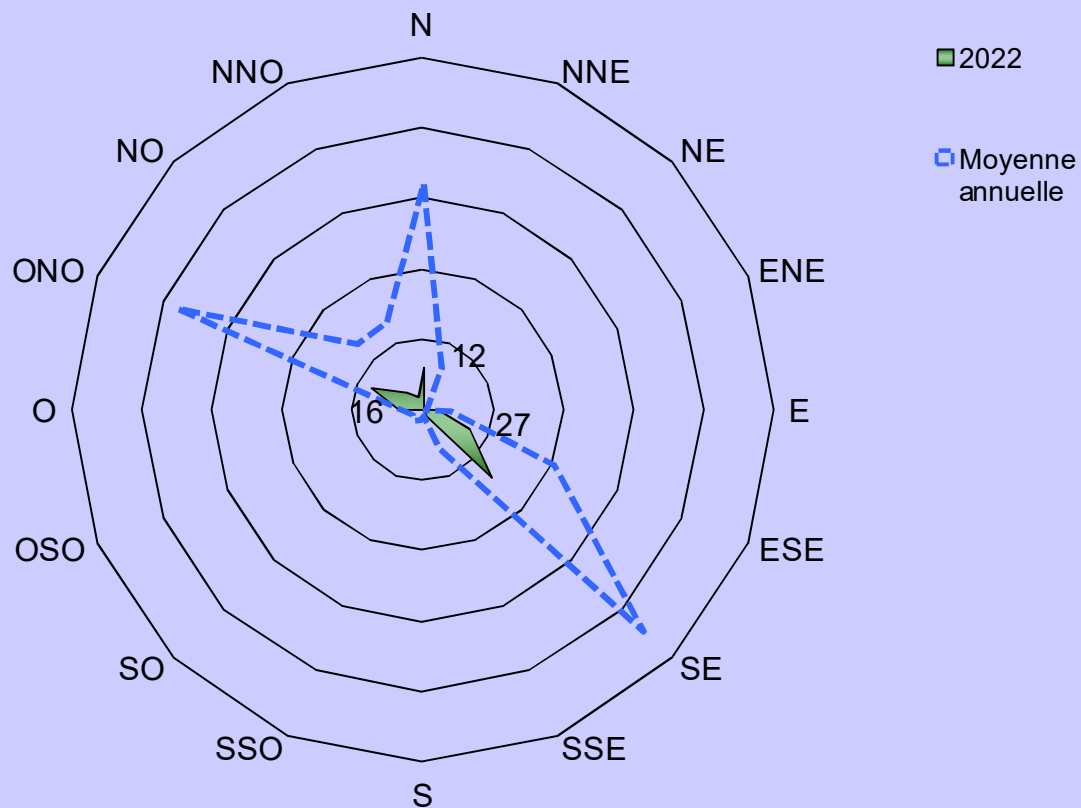

2022

T°c moyenne : 6,1°c
Pluviométrie totale : 193,7 mm
T°c max : 21,5°c
T°c min : -5°c

■ pluviométrie ■ T°c moy
- - - T°c max - - - T°c min

Vitesse moyenne 2022 : 10,6 km/h
Rafale maximale 2022 : 81,7 km/h

2022

Ce diagramme représente pour chaque direction de vent le nombre de jour de l'année où celui-ci a été dominant.

Il permet de visualiser rapidement les vents dominants à Meljac.