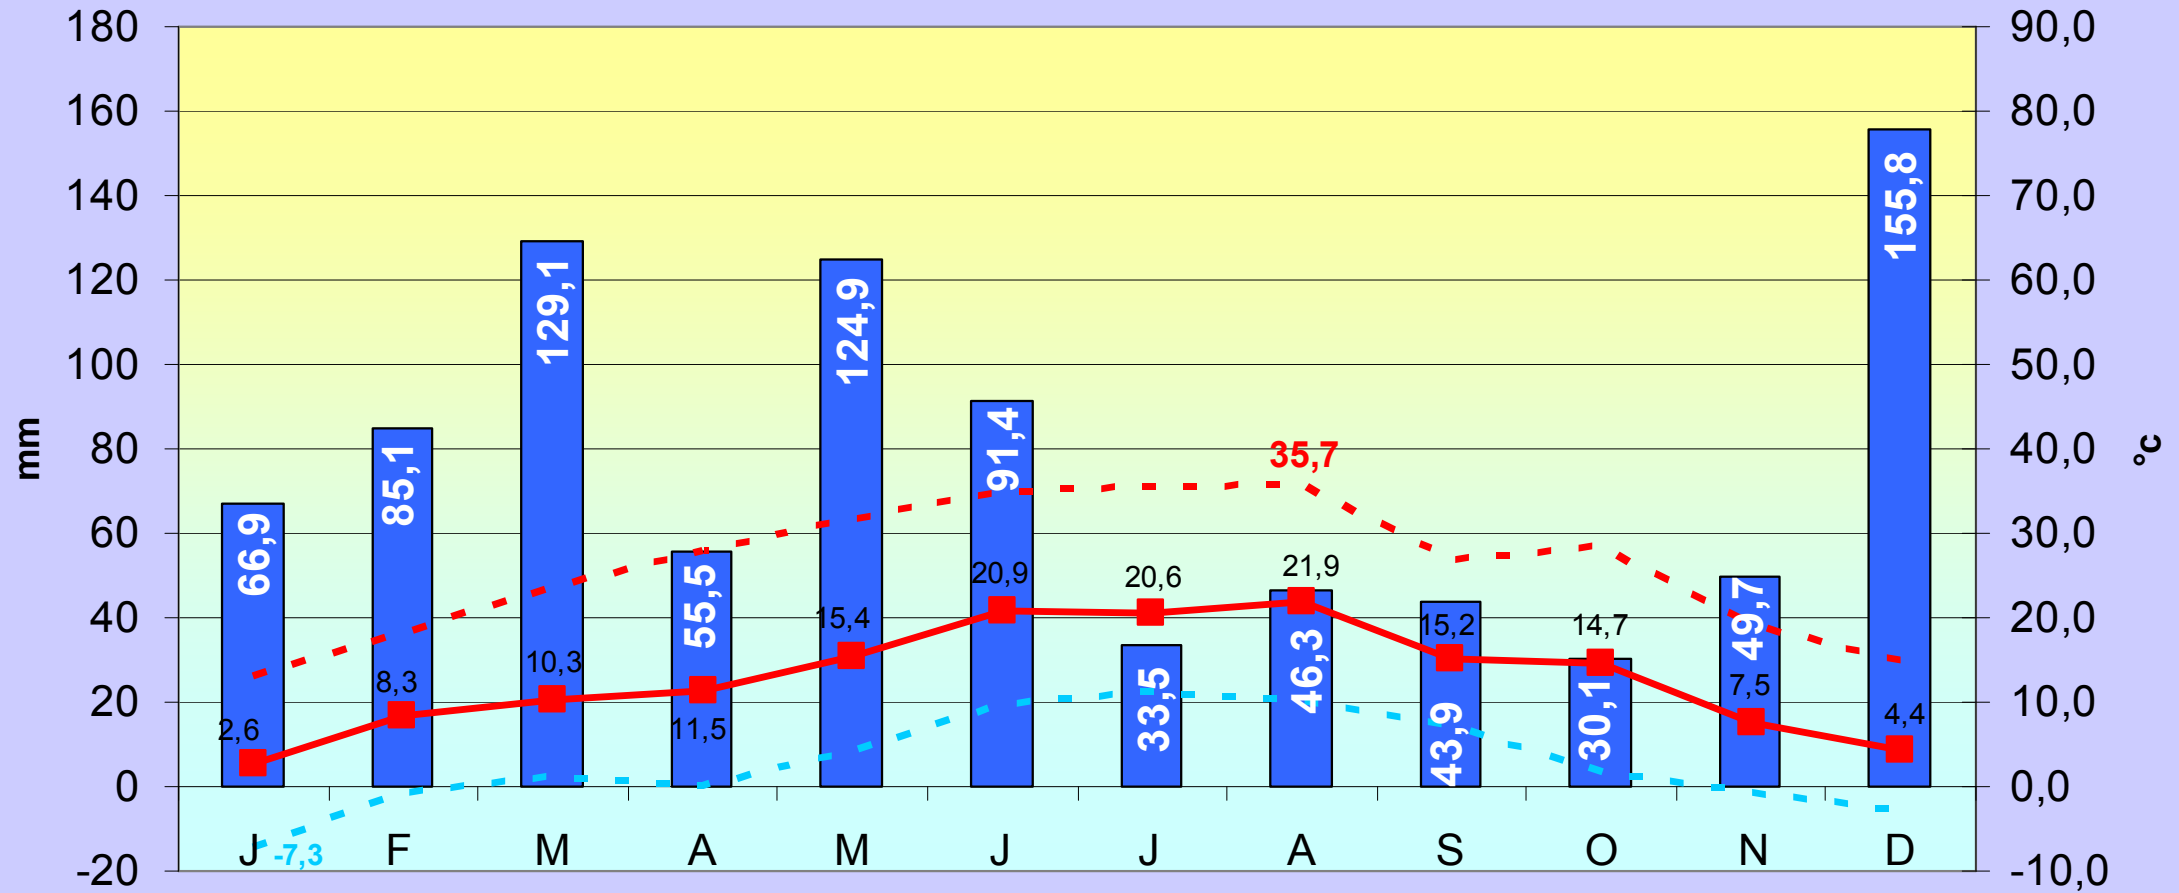

# 2017

T°c moyenne 12,8 °c

Pluviométrie totale : 912,2 mm

T°c max : 35,7 °c

T°c min : -7,3 °c

■ pluviométrie ■ T°c moy  
- - - T°c max - - - T°c min

Vitesse moyenne 2017 : 9,4 km/h  
Rafale maximale 2017 : 105,8 km/h

# 2017

*Ce diagramme représente pour chaque direction de vent le nombre de jour de l'année où celui-ci a été dominant. Il permet de visualiser rapidement les vents dominants à Meljac.*