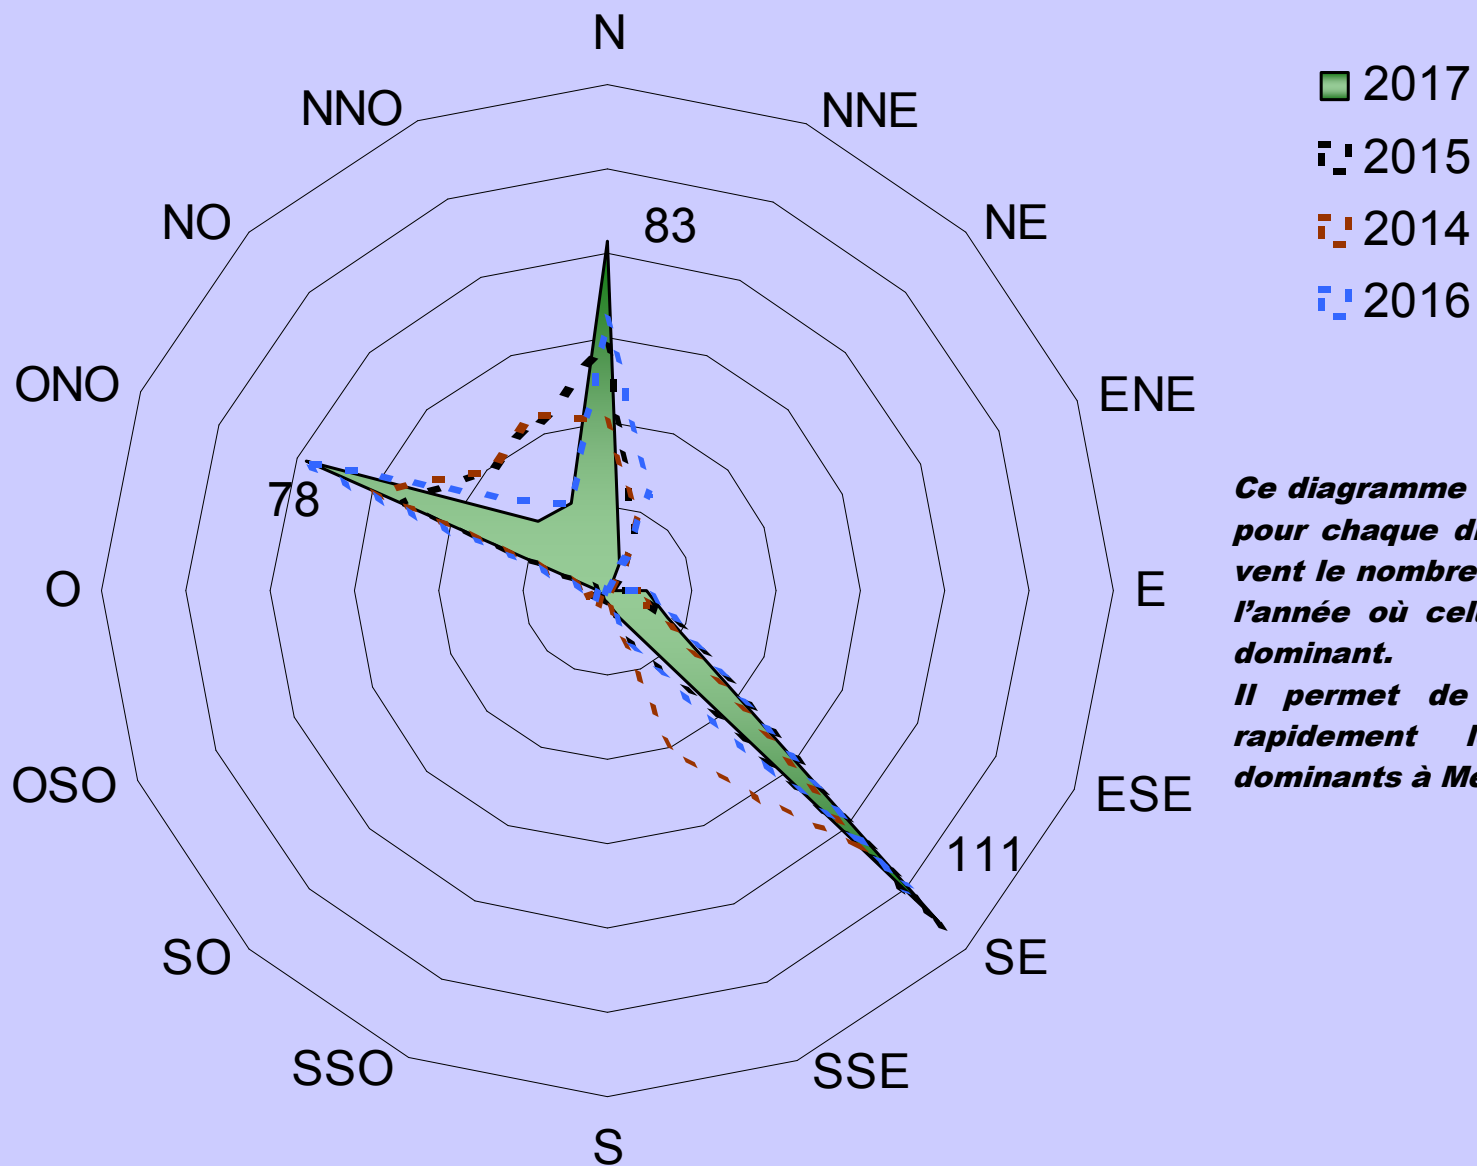

# 2017

T°c moyenne 12,8 °c

Pluviométrie totale : 912,2 mm

T°c max : 35,7 °c

T°c min : -7,3 °c

■ pluviométrie ■ T°c moy  
- - - T°c max - - - T°c min

Vitesse moyenne 2017 : 9,4 km/h  
Rafale maximale 2017 : 105,8 km/h

# 2017

*Ce diagramme représente pour chaque direction de vent le nombre de jour de l'année où celui-ci a été dominant. Il permet de visualiser rapidement les vents dominants à Meljac.*